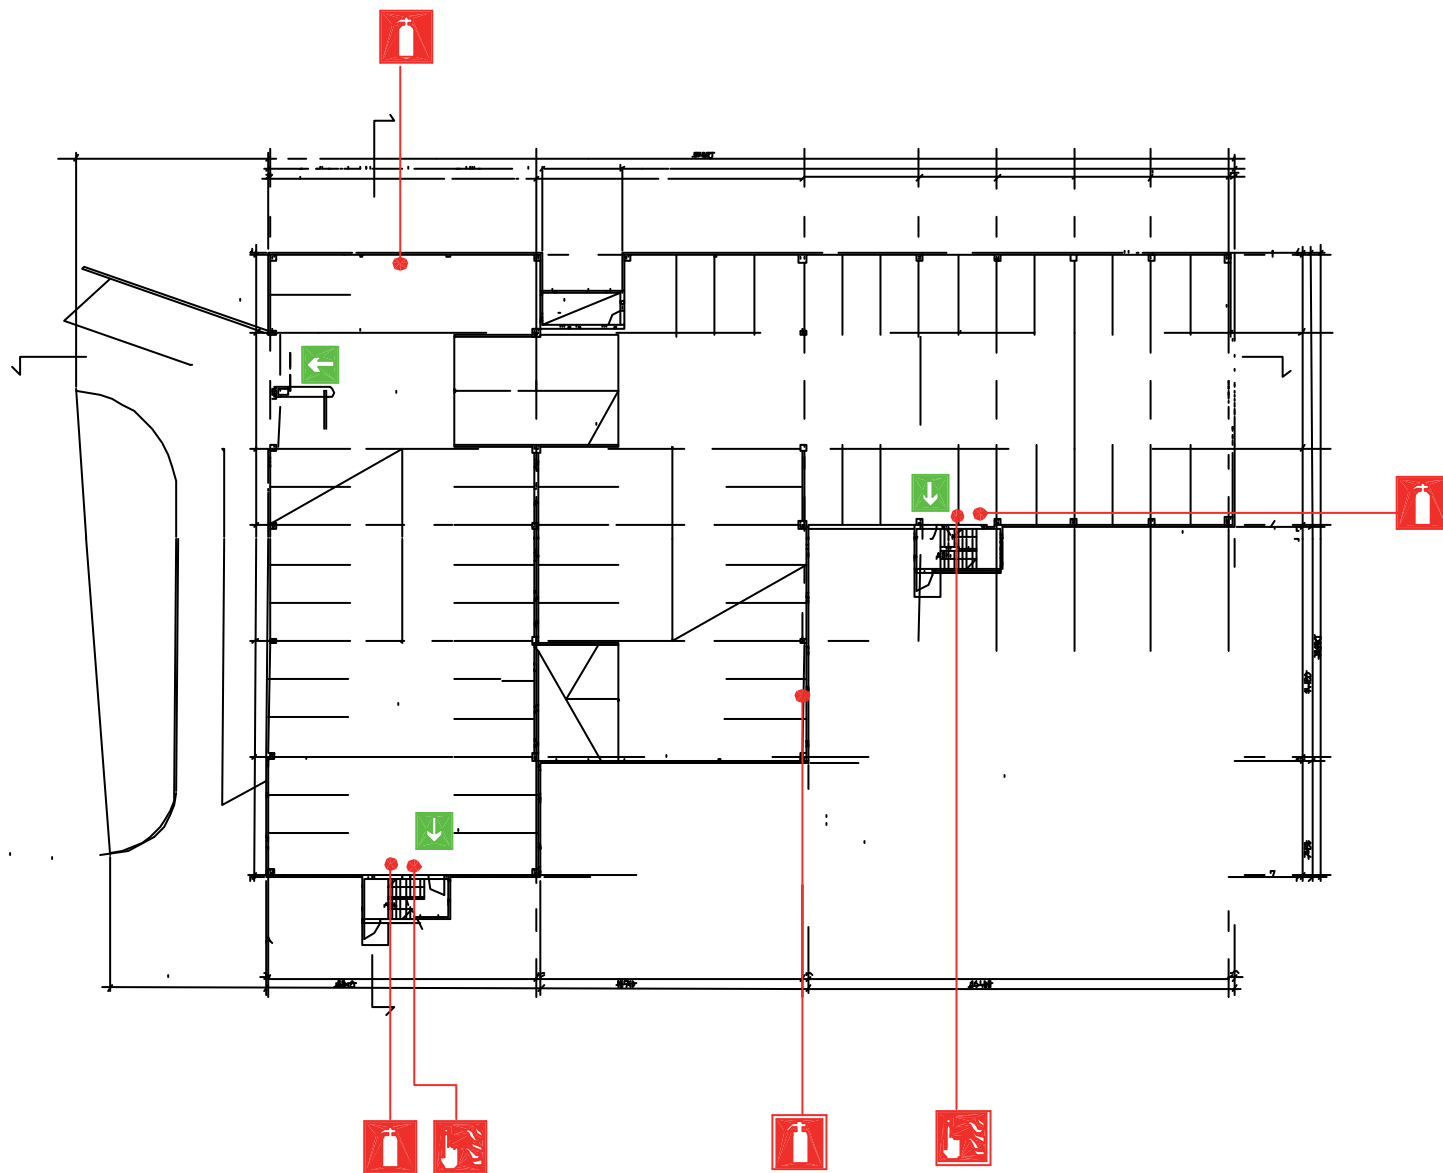

PELASTUSSUUNNITELMA

laadittu 19.4.2006

KIINTEISTÖ OY ZINS
Atomitie 5, 00370 HELSINKI
Pysäköintitalo, 1. krs

MERKKIEN SELITYKSET

KÄSISAMMUTIN

PALOPOSTI

PALOPAINIKE

PALOHÄLYTIN

SAMMUTUSPEITE

ENSIAPUKAAPPI

POISTUMISTIE

POISTUMISSUUNTA

VÄESTÖNSUOJA