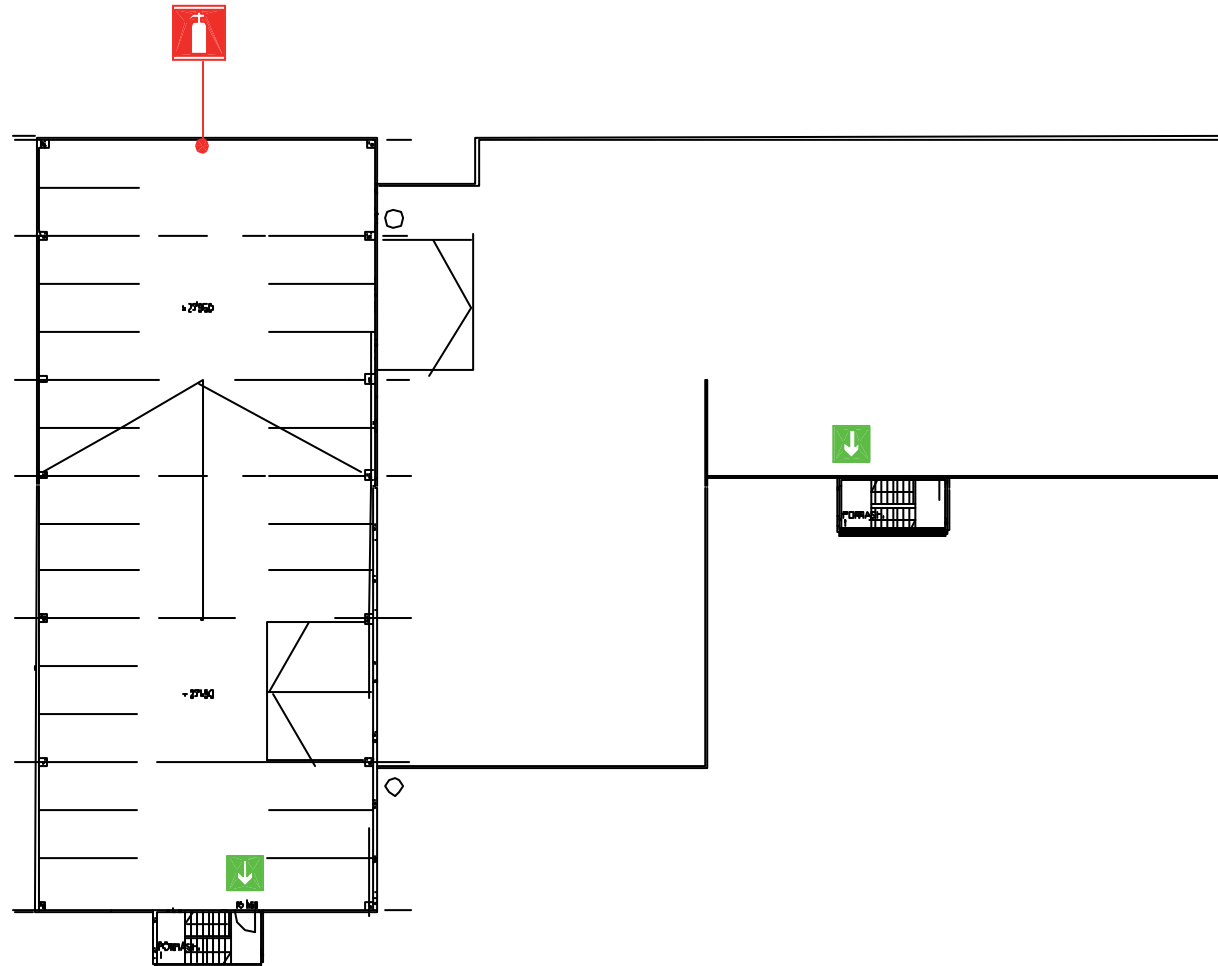

PELASTUSSUUNNITELMA

laadittu 19.4.2006

KIINTEISTÖ OY ZINS
Atomitie 5, 00370 HELSINKI
Pysäköintitalo, 5. krs Ylin kattotaso

MERKKIEN SELITYKSET

KÄSISAMMUTIN

PALOPOSTI

PALOPAINIKE

PALOHÄLYTIN

SAMMUTUSPEITE

ENSIAPUKAAPPI

POISTUMISTIE

POISTUMISSUUNTA

VÄESTÖNSUOJA