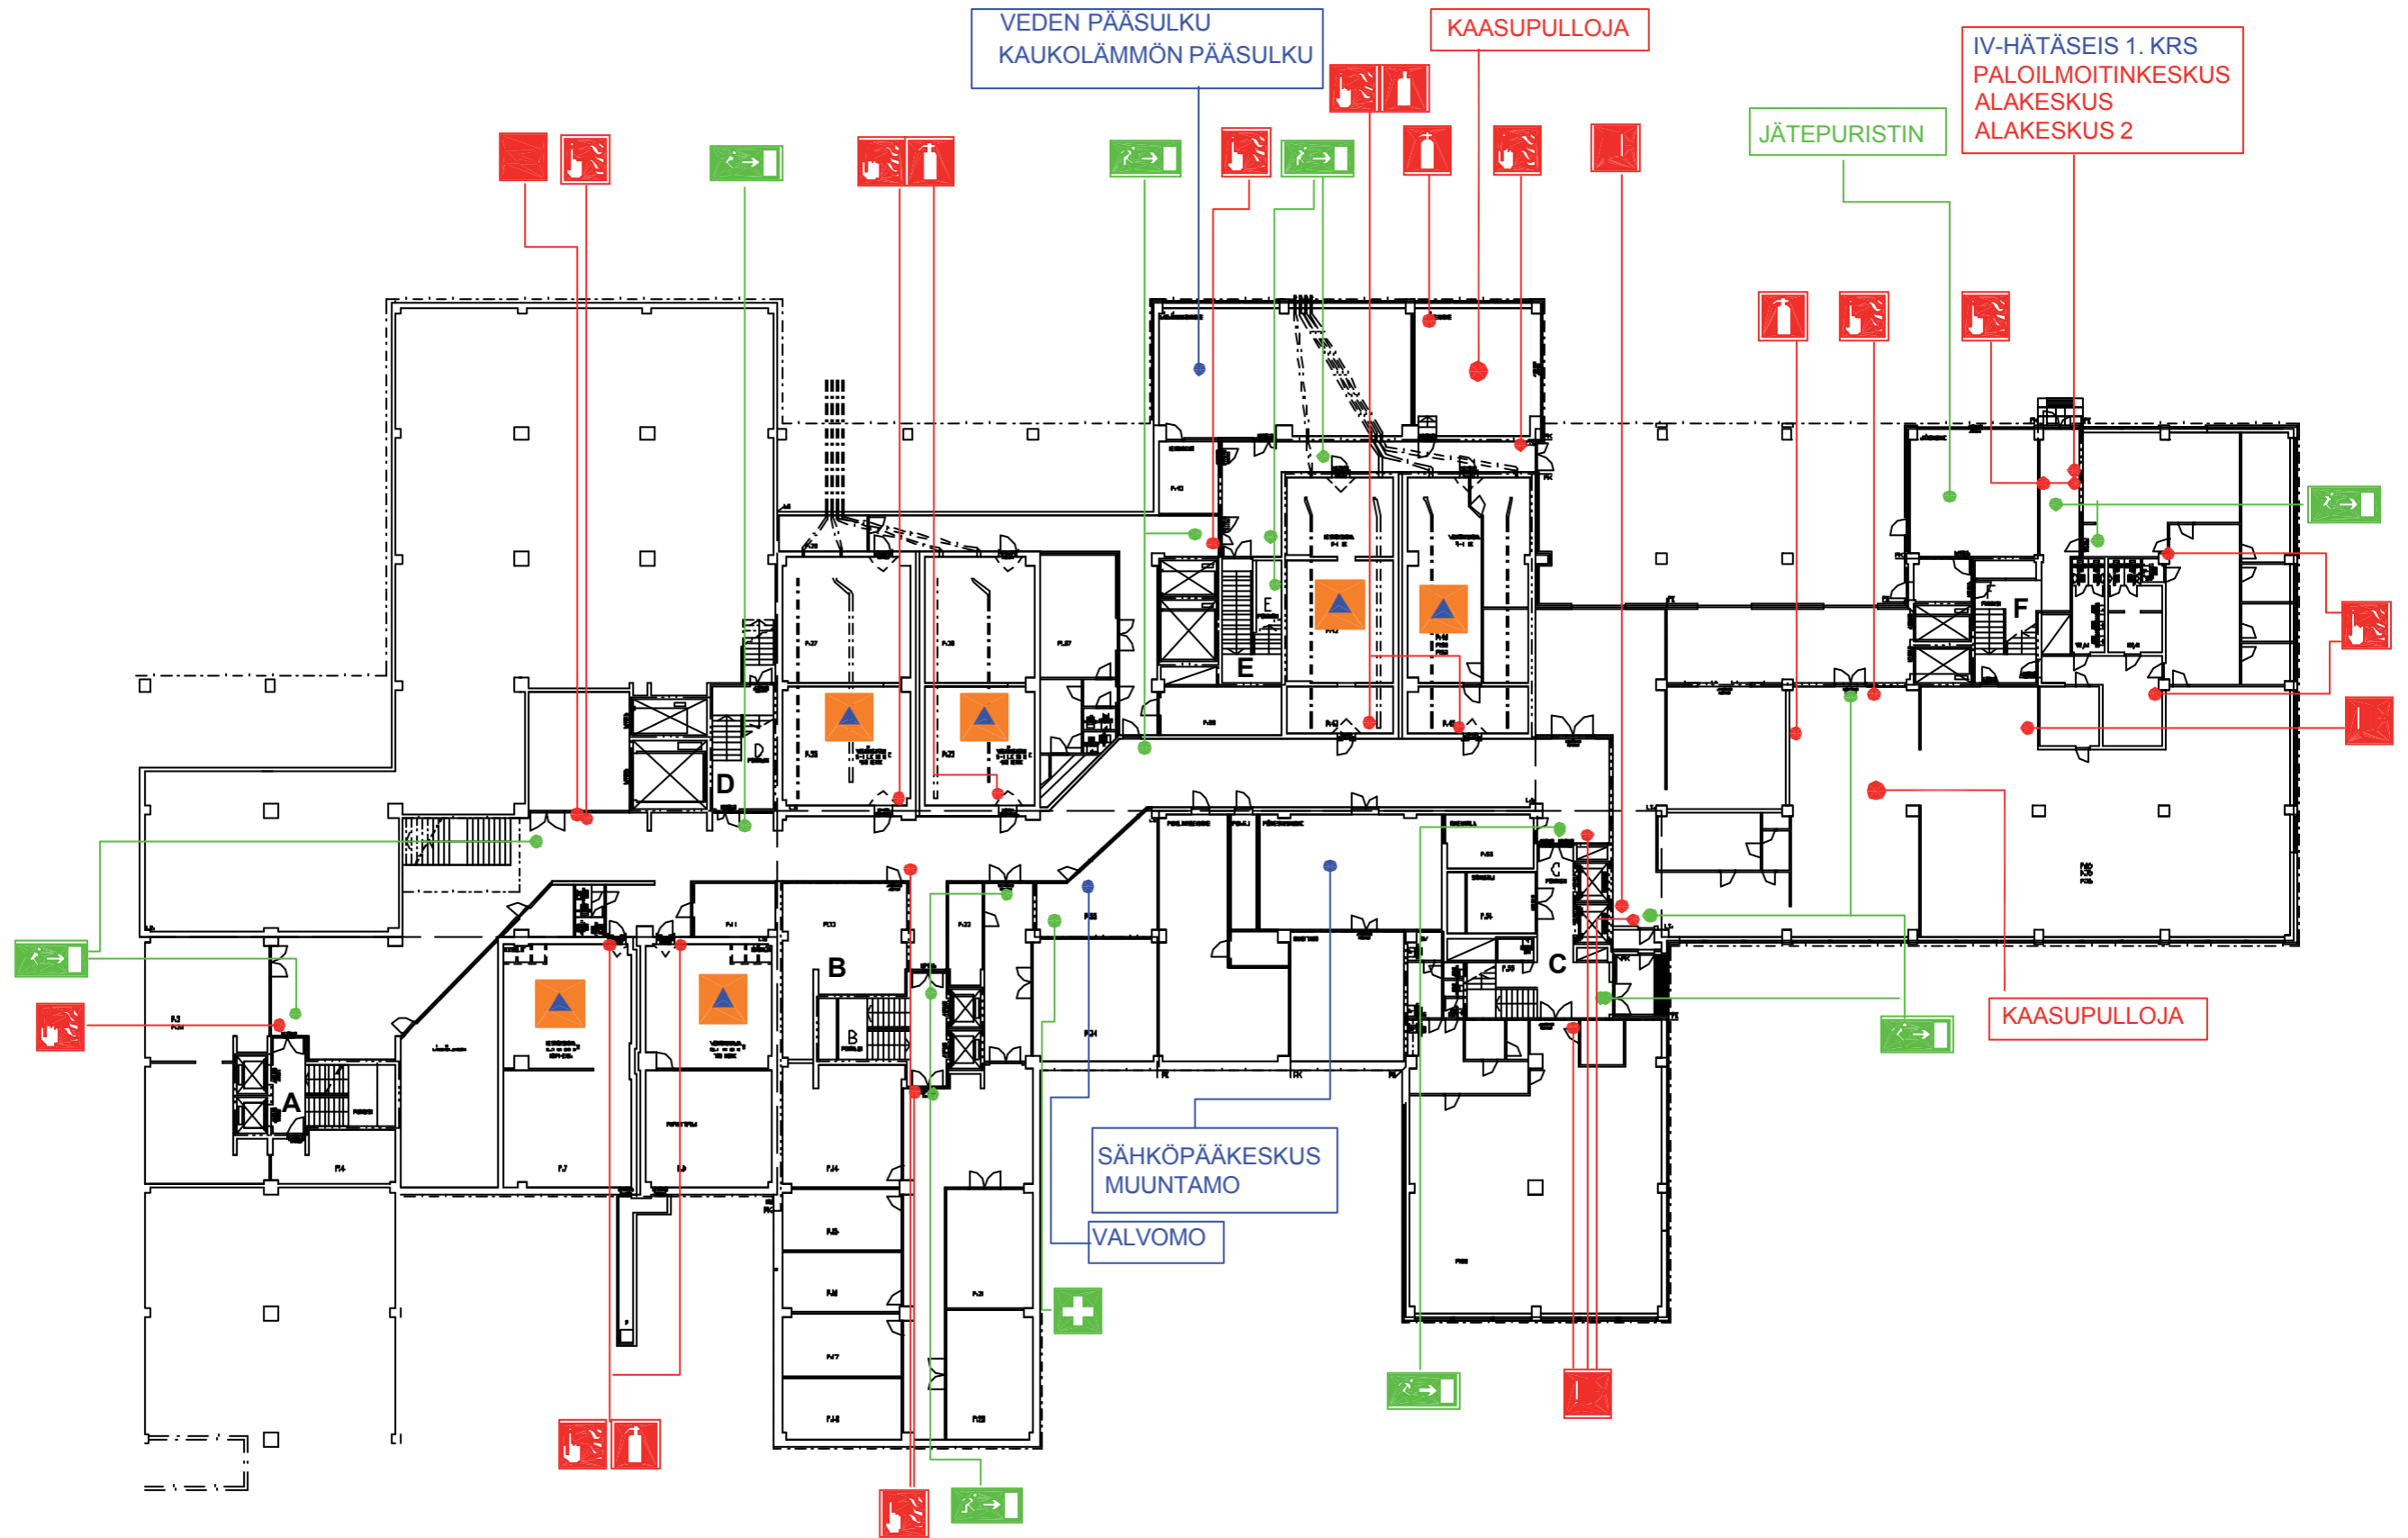

KIINTEISTÖOYZINS
Atomitie 5, 00370 HELSINKI
Asemapiirros

 PALOKUNNANHYÖKKÄYSTIE

MERKKIEN SELITYKSET

-  KÄSISAMMUTIN
-  PALOPOSTI
-  PALOPAINIKE
-  PALOHÄLYTIN
-  SAMMUTUSPEITE
-  ENSIAPUKAAPPI
-  POISTUMISTIE
-  POISTUMISSUUNTA
-  VÄESTÖNSUOJA

MERKKIEN SELITYKSET

-  KÄSISAMMUTIN
-  PALOPOSTI
-  PALOPAINIKE
-  PALOHÄLYTIN
-  SAMMUTUSPEITE
-  ENSIAPUKAAPPI
-  POISTUMISTIE
-  POISTUMISSUUNTA
-  VÄESTÖNSUOJA

MERKKIEN SELITYKSET

-  KÄSISAMMUTIN
-  PALOPOSTI
-  PALOPAINIKE
-  PALOHÄLYTIN
-  SAMMUTUSPEITE
-  ENSIAPUKAAPPI
-  POISTUMISTIE
-  POISTUMISSUUNTA
-  VÄESTÖNSUOJA

KAASUPULLOT

PELASTUSSUUNNITELMA

laadittu 19.4.2006

KIINTEISTÖ OY ZINS
Atomitie 5, 00370 HELSINKI
3. kerros

MERKKIEN SELITYKSET

-  KÄSISAMMUTIN
-  PALOPOSTI
-  PALOPAINIKE
-  PALOHÄLYTIN
-  SAMMUTUSPEITE
-  ENSIAPUKAAPPI
-  POISTUMISTIE
-  POISTUMISSUUNTA
-  VÄESTÖNSUOJA