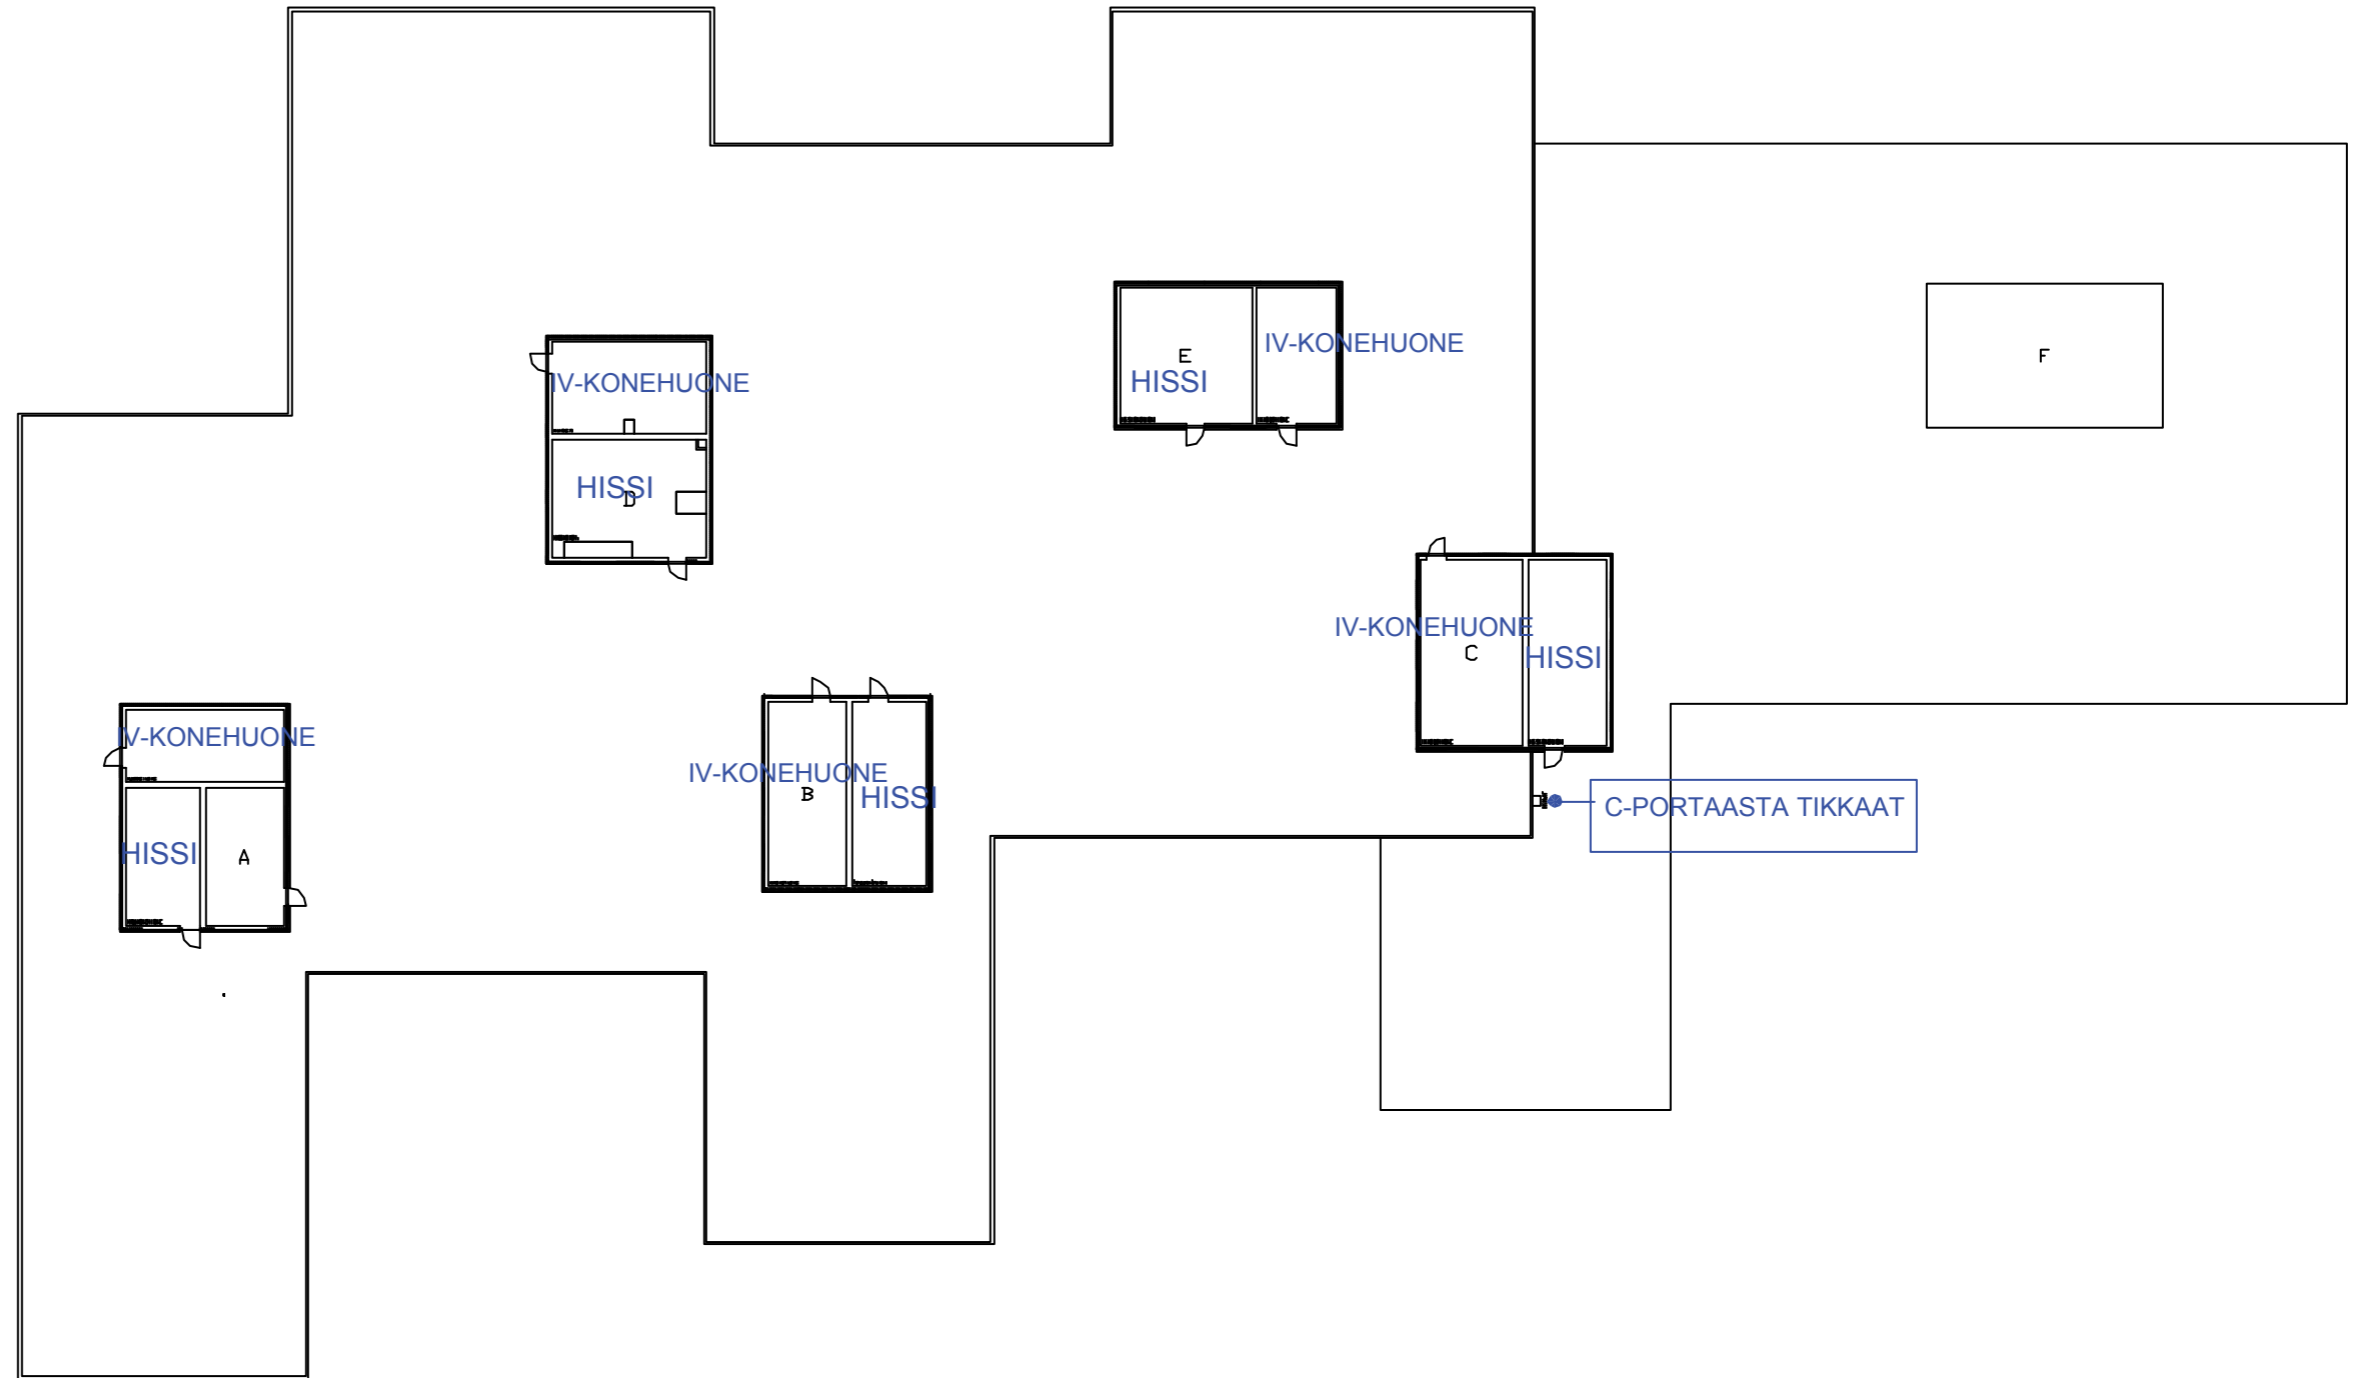

MERKKIEN SELITYKSET

KÄSISAMMUTIN

PALOPOSTI

PALOPAINIKE

PALOHÄLYTIN

SAMMUTUSPEITE

ENSIAPUKAAPPI

POISTUMISTIE

POISTUMISSUUNTA

VÄESTÖNSUOJA