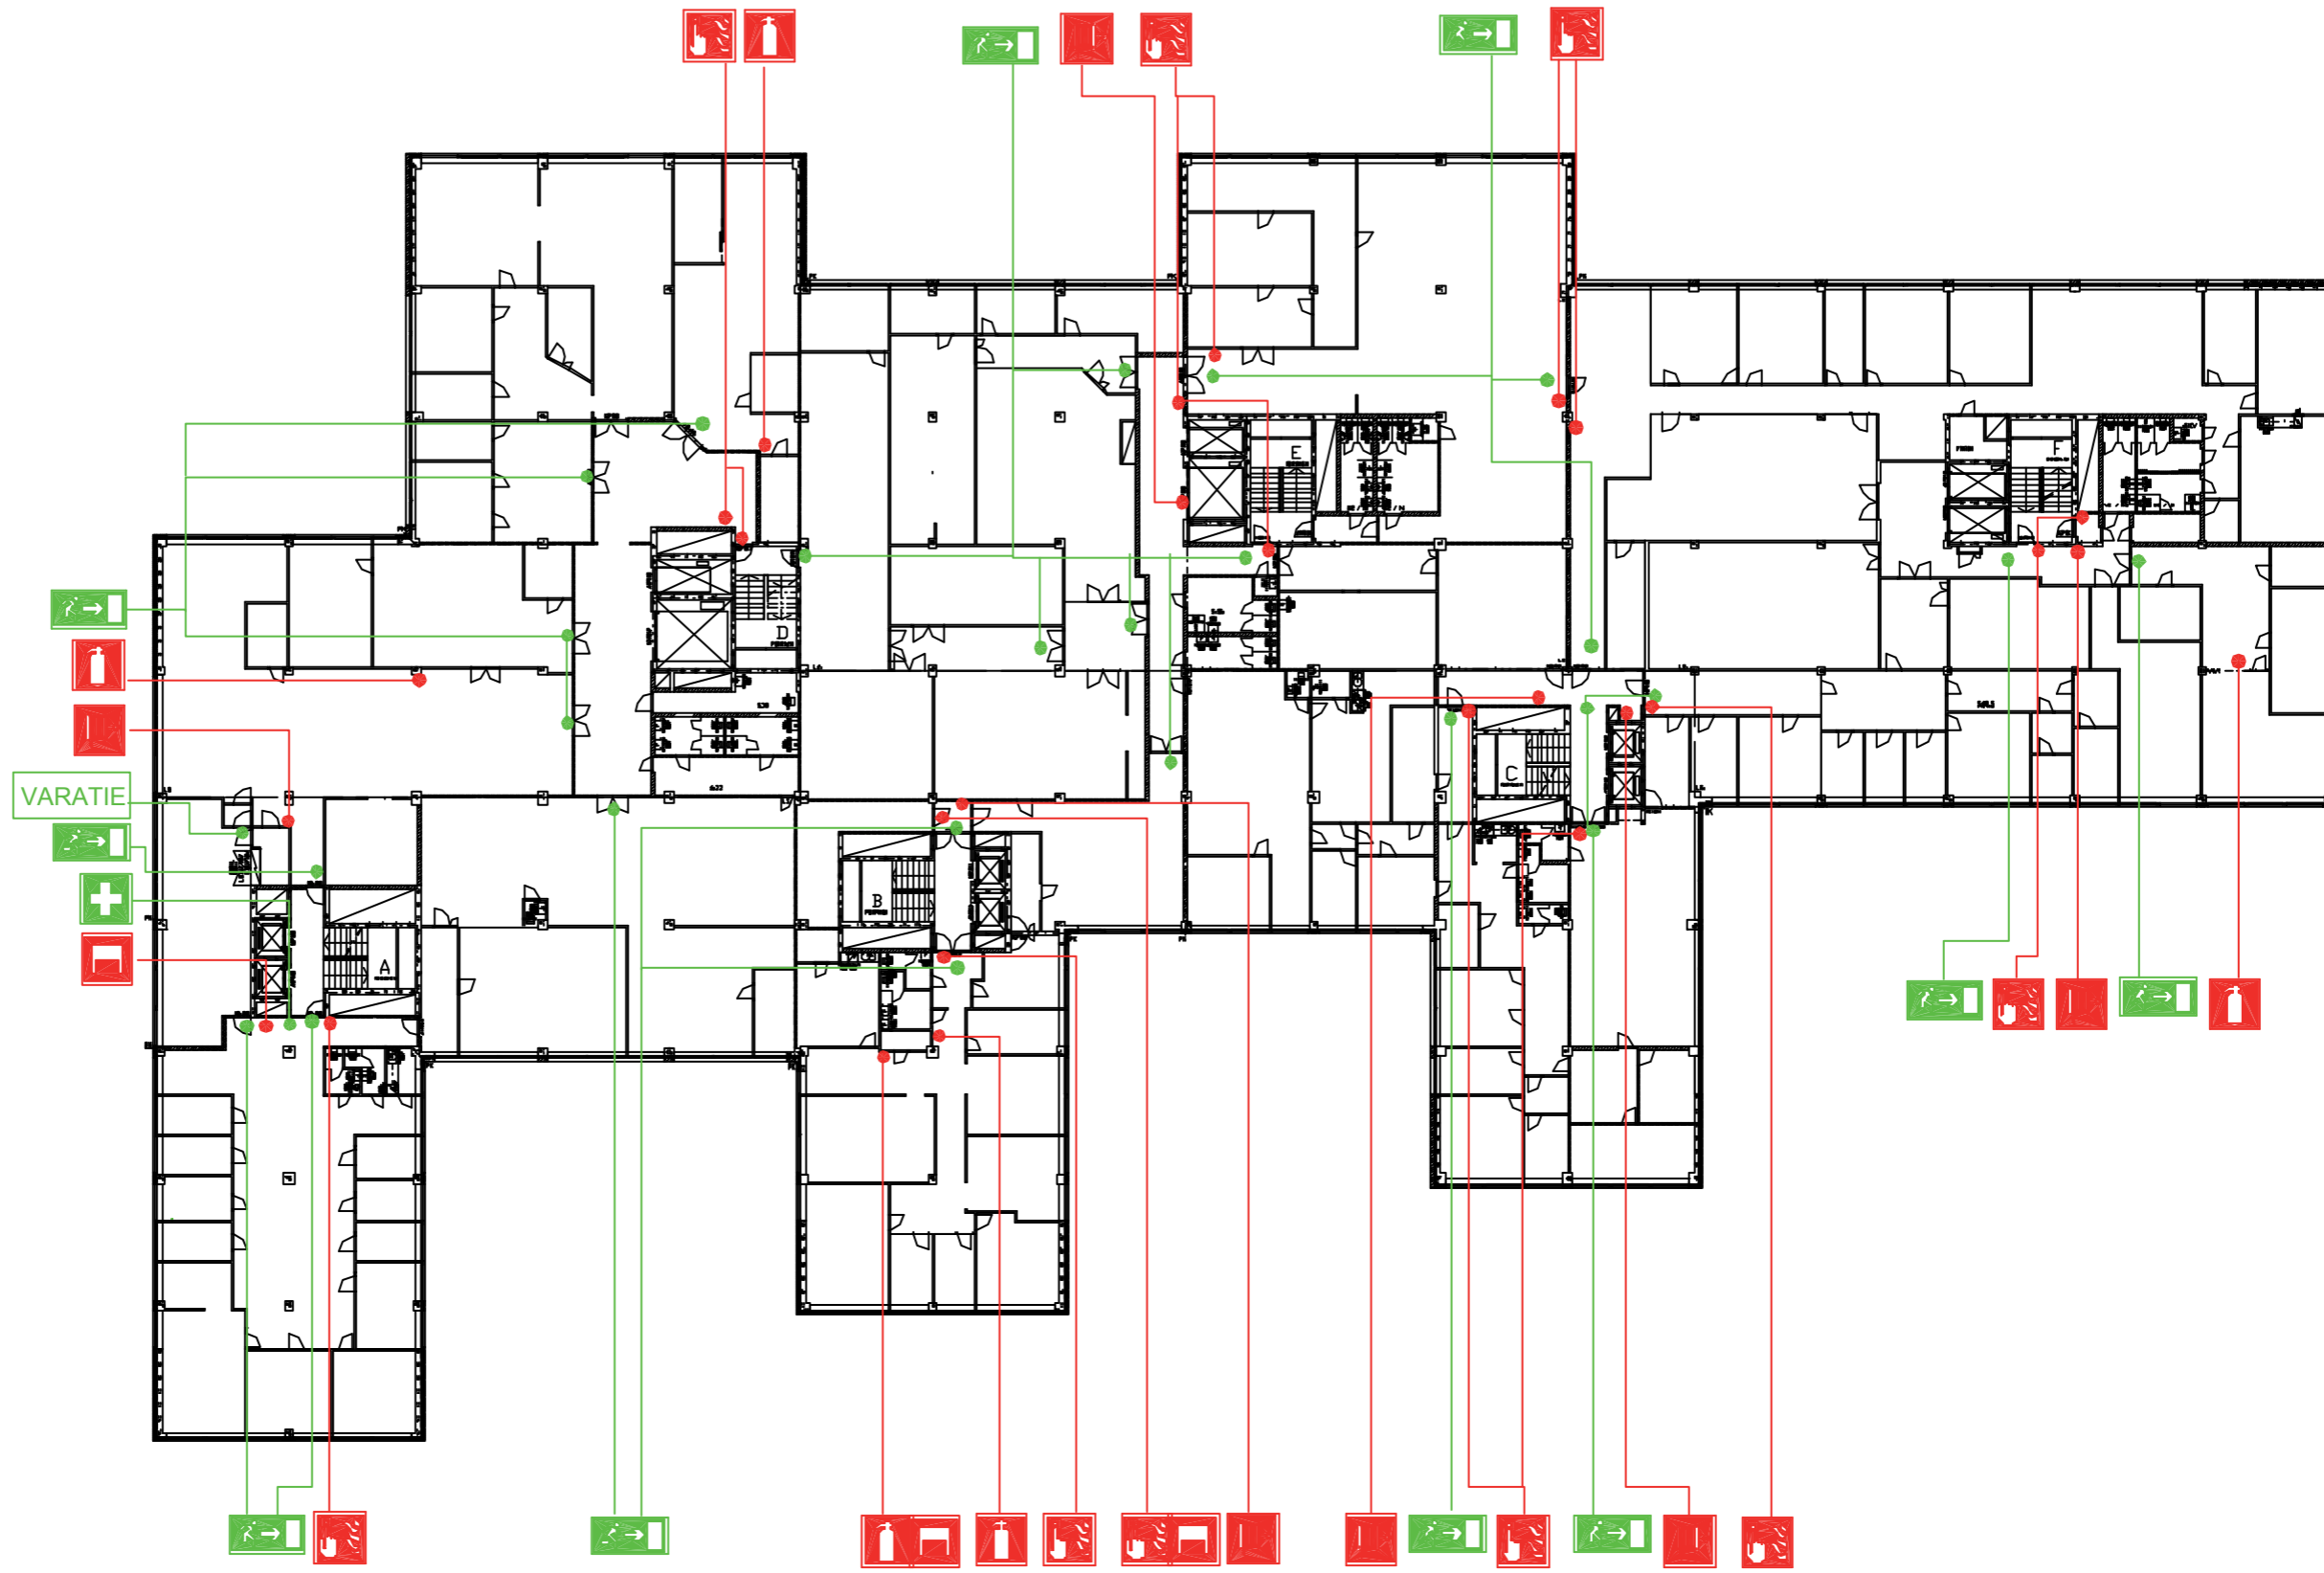

PELASTUSSUUNNITELMA

laadittu 19.4.2006

KIINTEISTÖ OY ZINS
Atomitie 5, 00370 HELSINKI
5. kerros

MERKKIEN SELITYKSET

- KÄSISAMMUTIN
- PALOPOSTI
- PALOPAINIKE
- PALOHÄLYTIN
- SAMMUTUSPEITE
- ENSIAPUKAAPPI
- POISTUMISTIE
- POISTUMISSUUNTA
- VÄESTÖNSUOJA