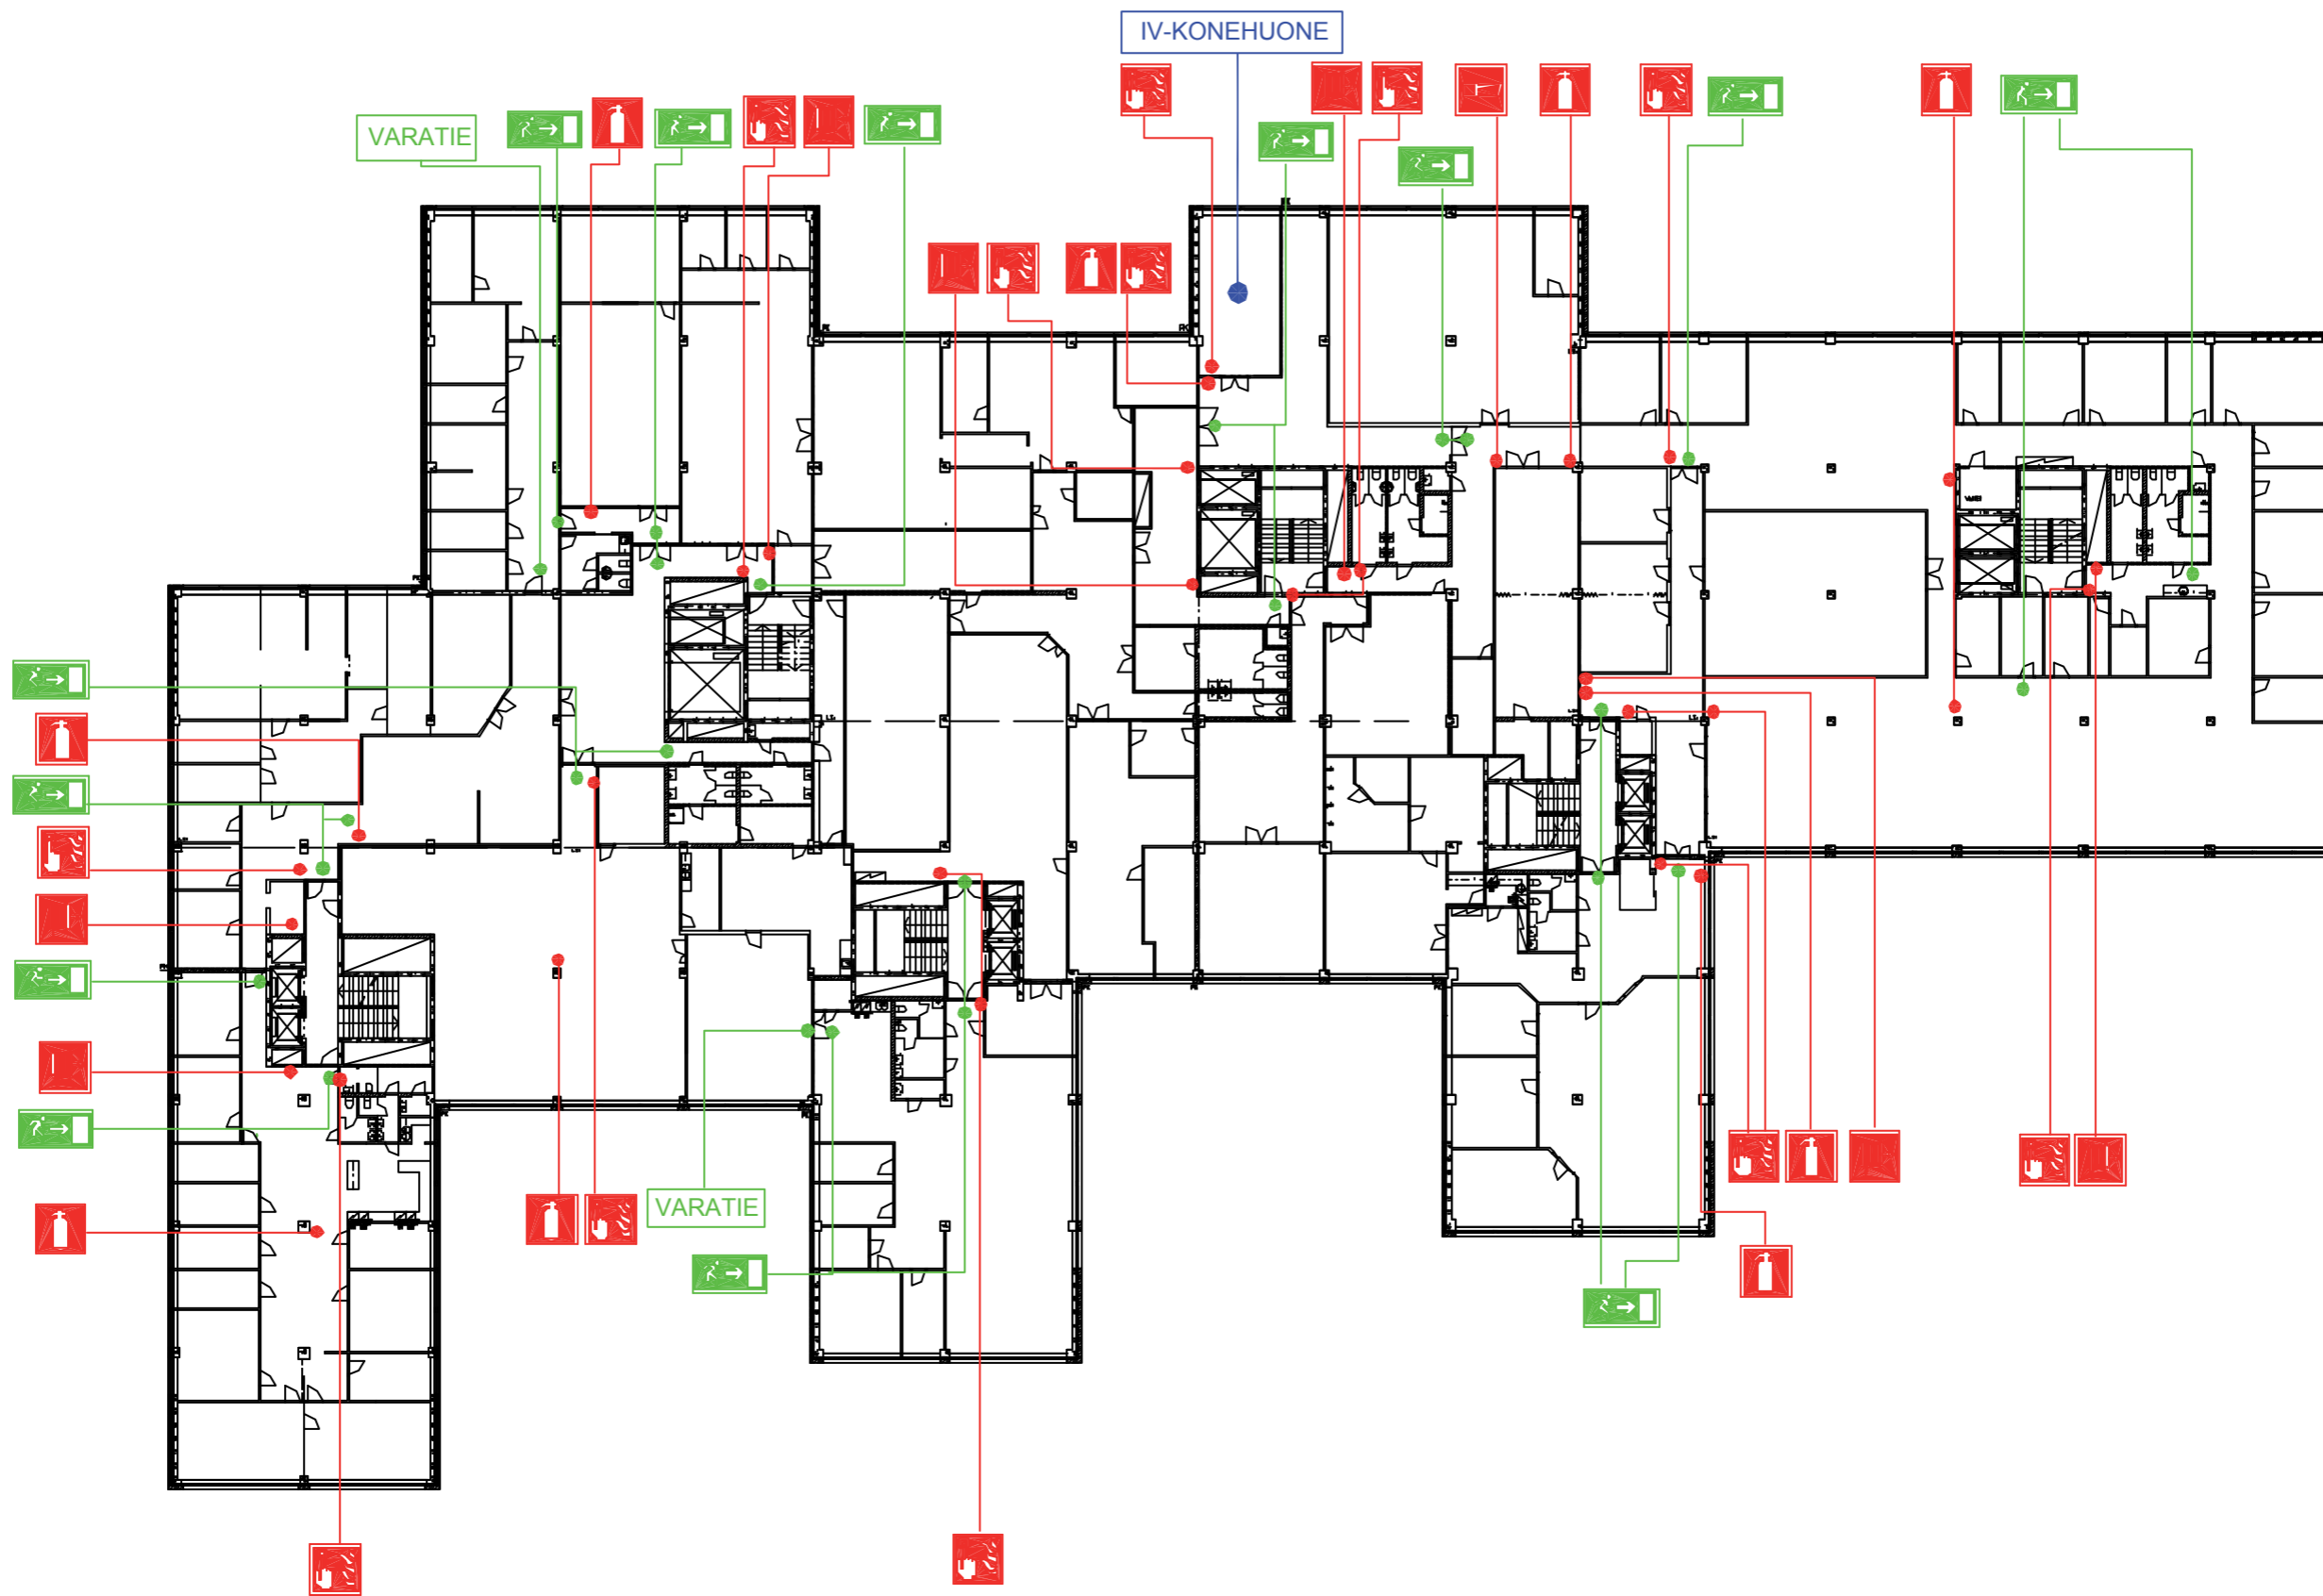

KAASUPULLOT

PELASTUSSUUNNITELMA

laadittu 19.4.2006

KIINTEISTÖ OY ZINS
Atomitie 5, 00370 HELSINKI
3. kerros

MERKKIEN SELITYKSET

-  KÄSISAMMUTIN
-  PALOPOSTI
-  PALOPAINIKE
-  PALOHÄLYTIN
-  SAMMUTUSPEITE
-  ENSIAPUKAAPPI
-  POISTUMISTIE
-  POISTUMISSUUNTA
-  VÄESTÖNSUOJA