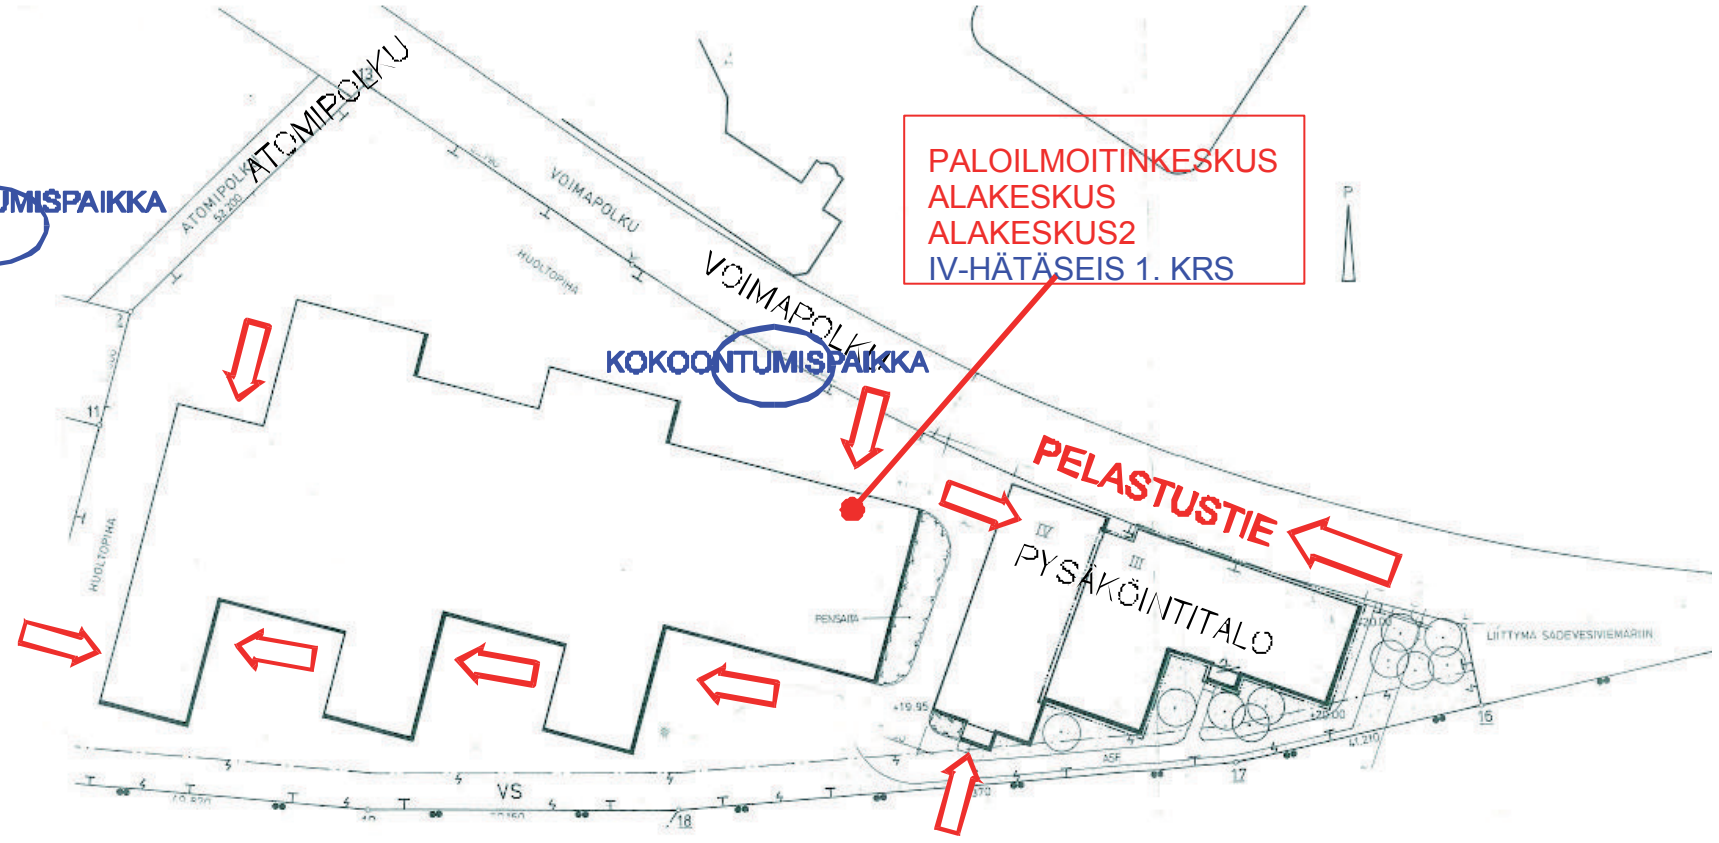

PELASTUSSUUNNITELMA

laadittu 19.4.2006

KIINTEISTÖOYZINS
Atomitie 5, 00370 HELSINKI
Asemapiirros

KOKOONTUMISPAIKKA

PALOILMOITINKESKUS
ALAKESKUS
ALAKESKUS2
IV-HÄTÄSEIS 1. KRS

KOKOONTUMISPAIKKA

PALOKUNNANHYÖKKÄYSTIE

PELASTUSSUUNNITELMA

laadittu 19.4.2006

KIINTEISTÖ OY ZINS
Atomitie 5, 00370 HELSINKI
Pysäköintitalo, 2-3. krs

MERKKIEN SELITYKSET

-  KÄSISAMMUTIN
-  PALOPOSTI
-  PALOPAINIKE
-  PALOHÄLYTIN
-  SAMMUTUSPEITE
-  ENSIAPUKAAPPI
-  POISTUMISTIE
-  POISTUMISSUUNTA
-  VÄESTÖNSUOJA