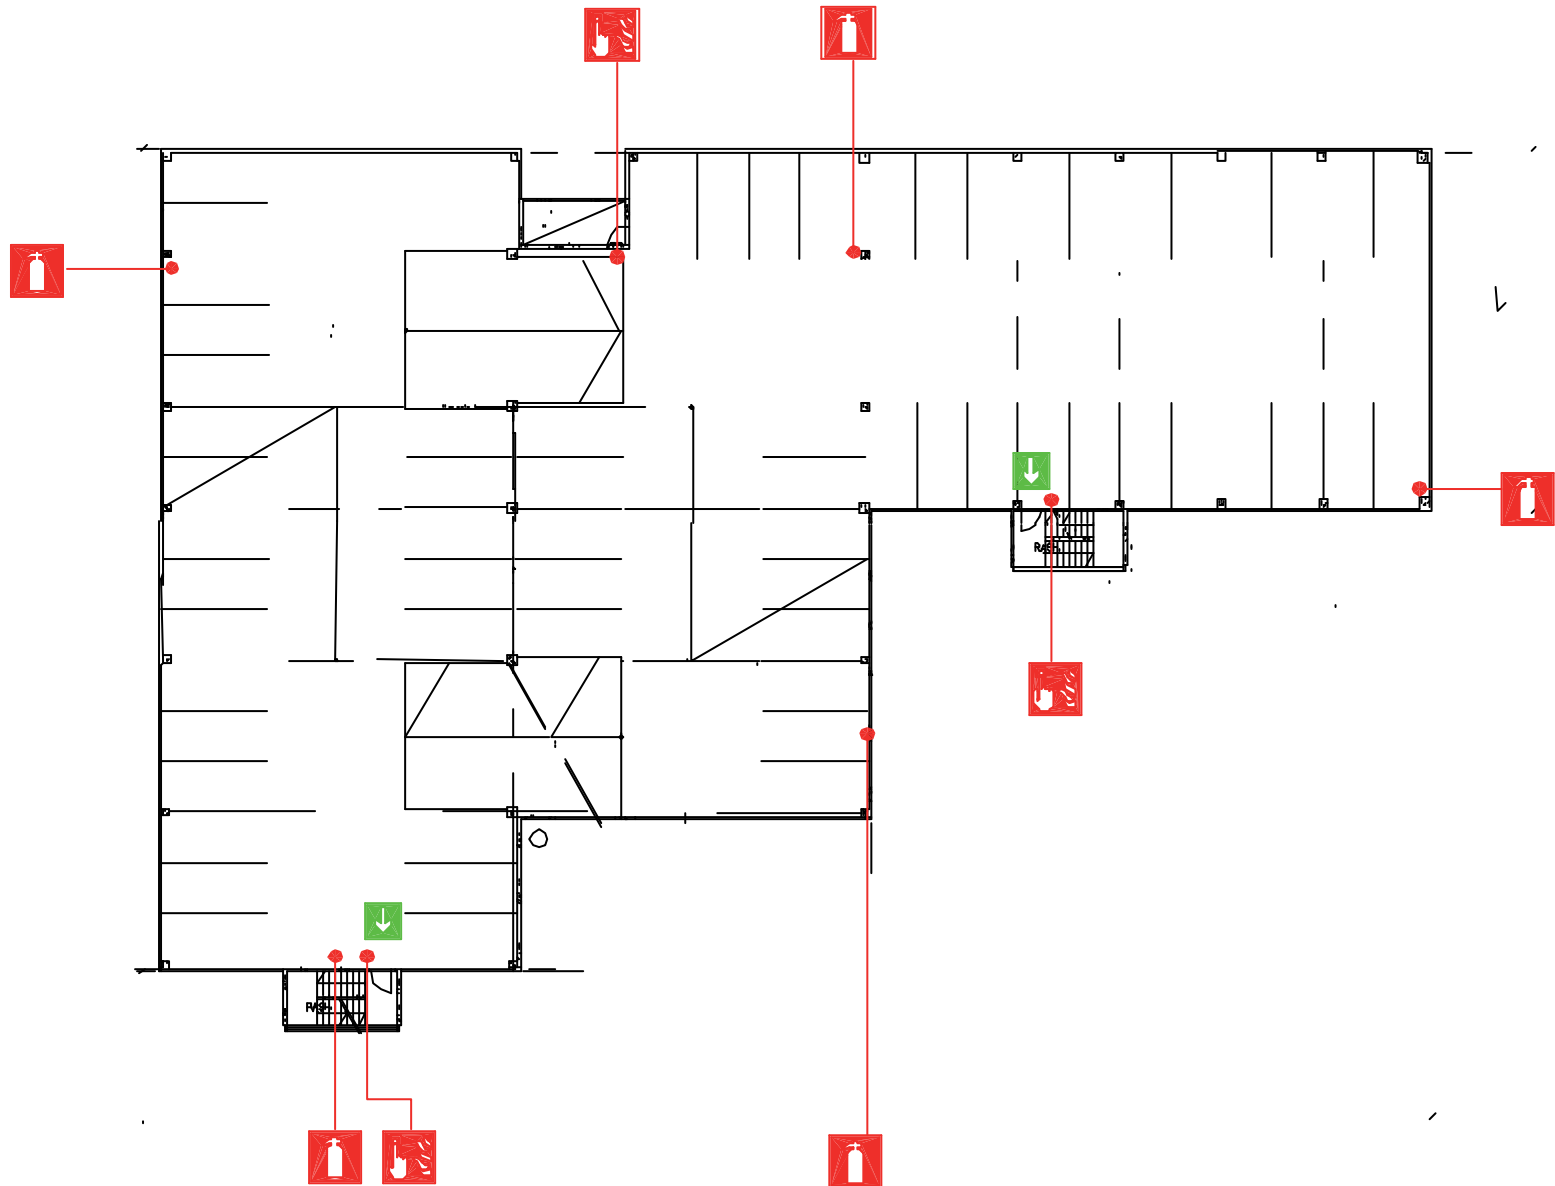

PELASTUSSUUNNITELMA

laadittu 19.4.2006

KIINTEISTÖ OY ZINS
Atomitie 5, 00370 HELSINKI
Pysäköintitalo, 2-3. krs

MERKKIEN SELITYKSET

- KÄSISAMMUTIN
- PALOPOSTI
- PALOPAINIKE
- PALOHÄLYTIN
- SAMMUTUSPEITE
- ENSIAPUKAAPPI
- POISTUMISTIE
- POISTUMISSUUNTA
- VÄESTÖNSUOJA