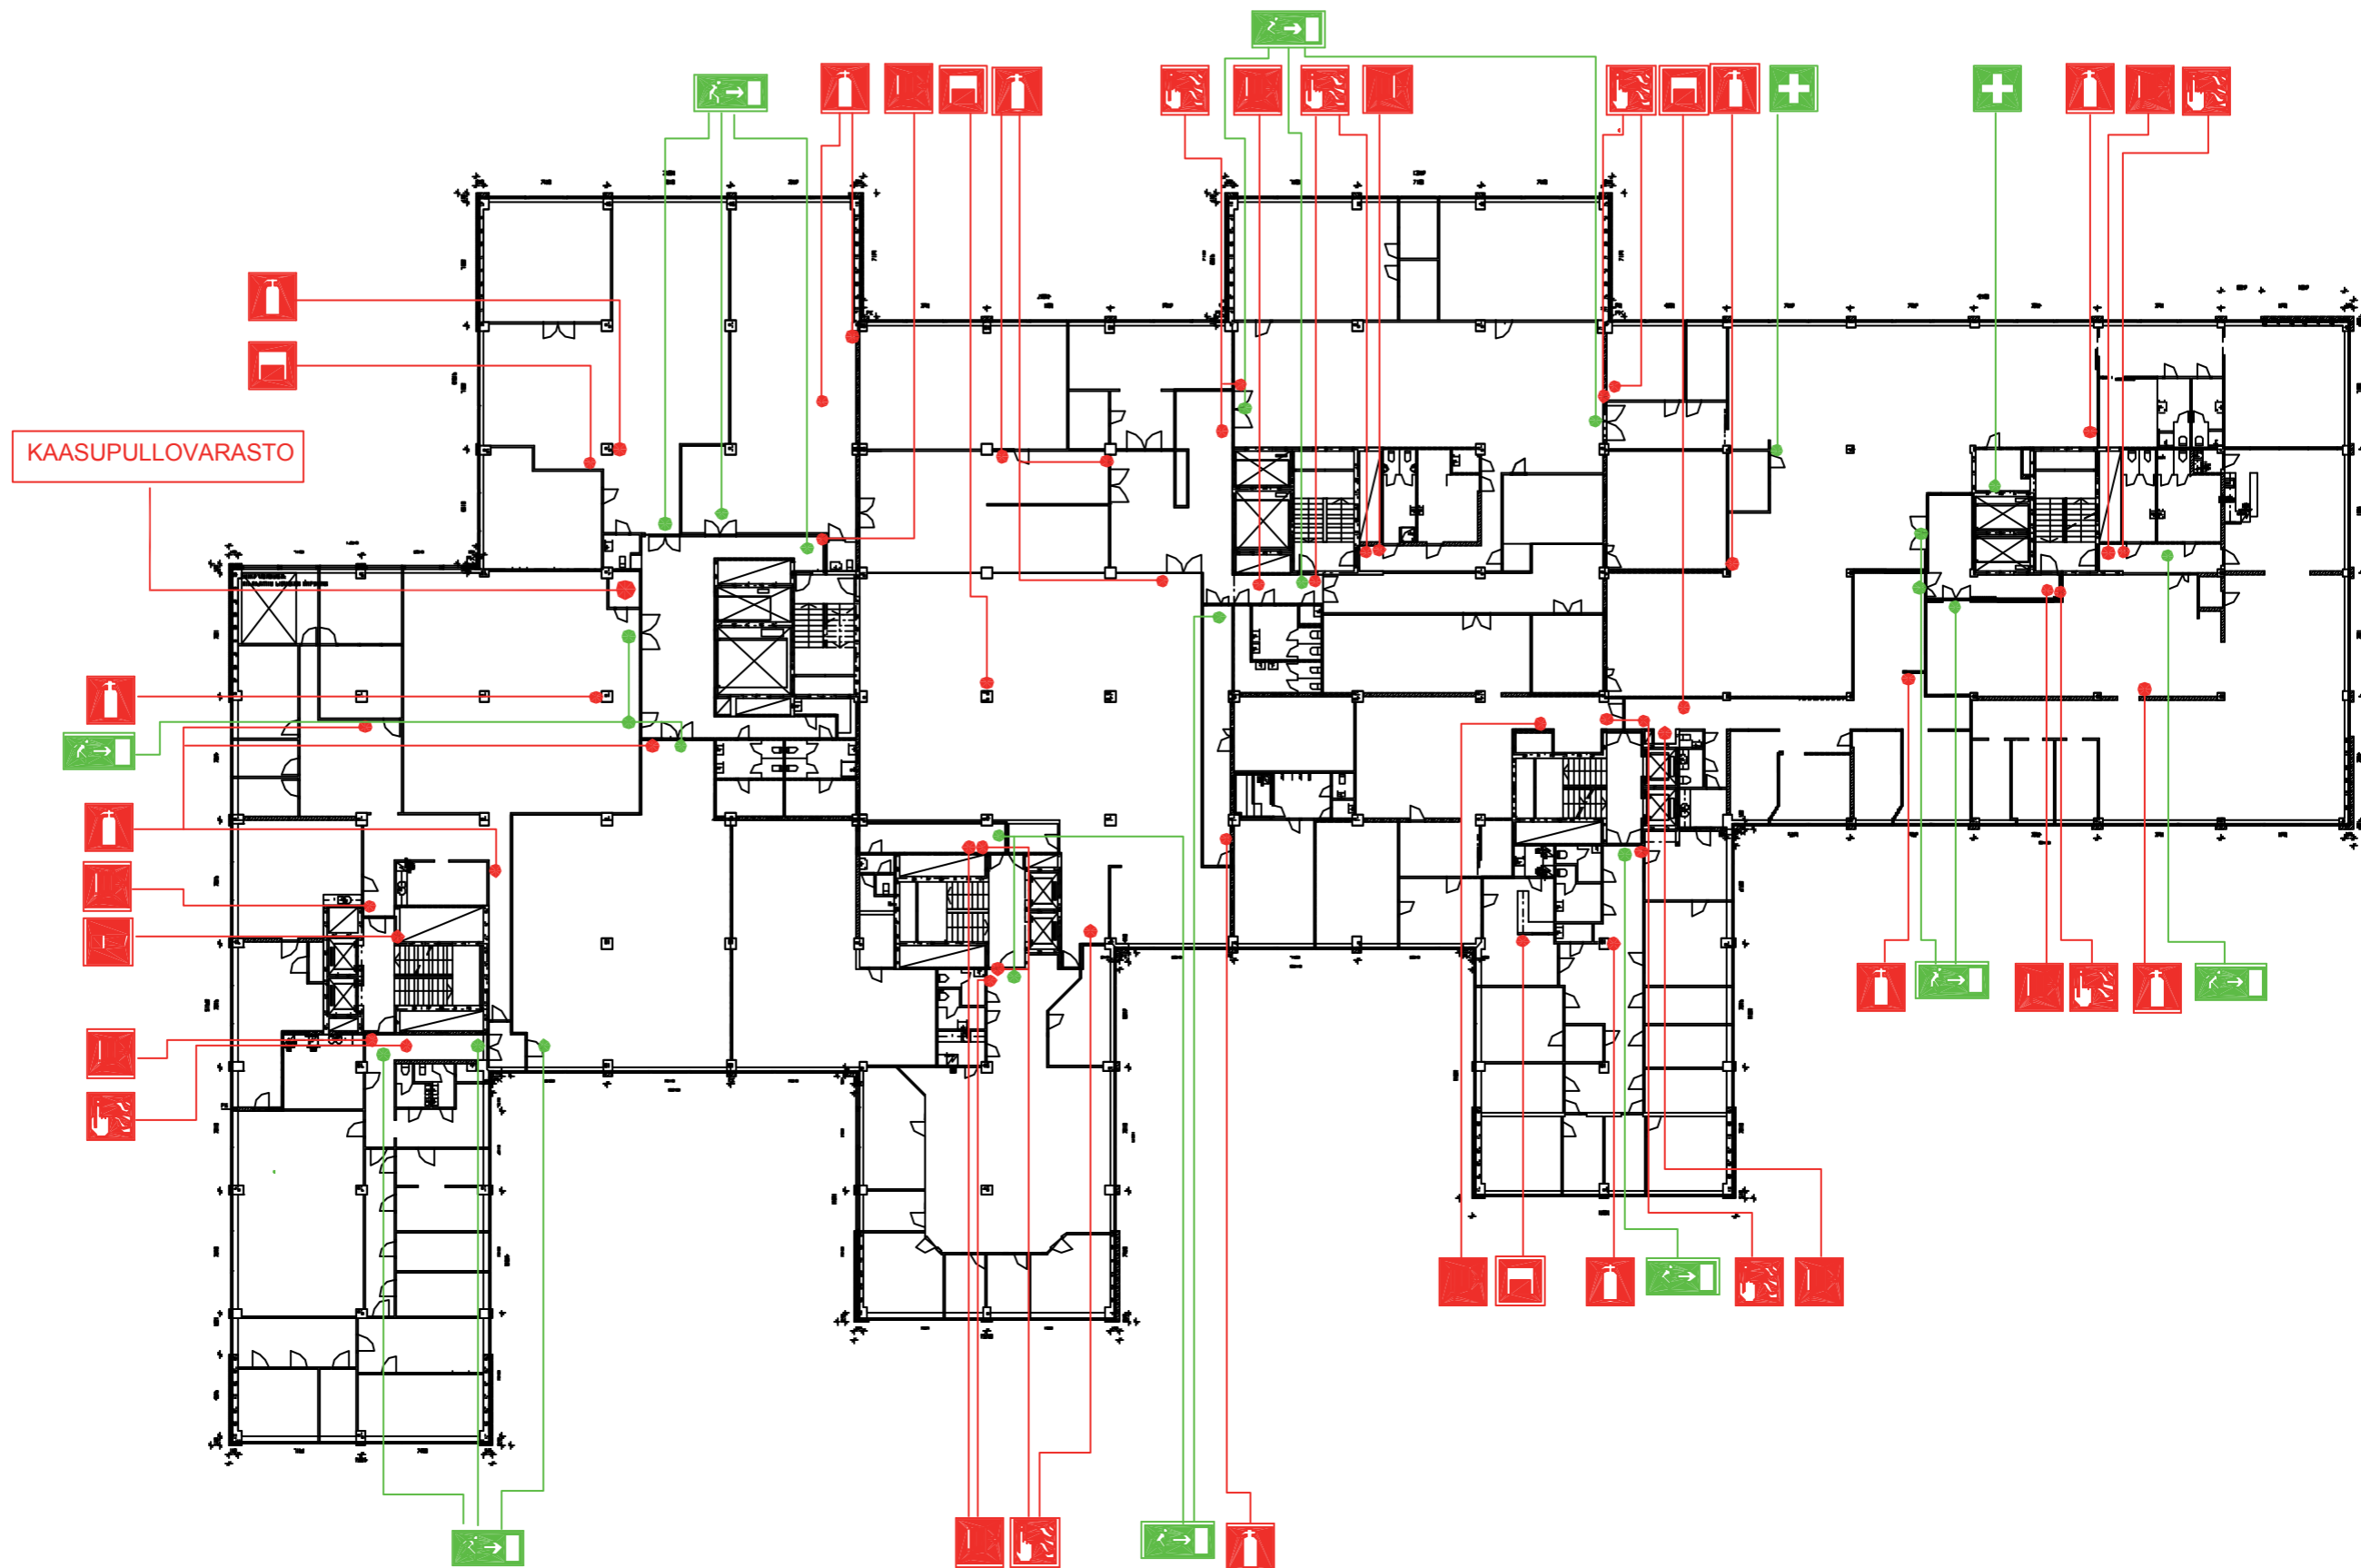

KIINTEISTÖOYZINS
Atomitie 5, 00370 HELSINKI
Asemapiirros

 PALOKUNNANHYÖKKÄYSTIE

MERKKIEN SELITYKSET

-  KÄSISAMMUTIN
-  PALOPOSTI
-  PALOPAINIKE
-  PALOHÄLYTIN
-  SAMMUTUSPEITE
-  ENSIAPUKAAPPI
-  POISTUMISTIE
-  POISTUMISSUUNTA
-  VÄESTÖNSUOJA

MERKKIEN SELITYKSET

-  KÄSISAMMUTIN
-  PALOPOSTI
-  PALOPAINIKE
-  PALOHÄLYTIN
-  SAMMUTUSPEITE
-  ENSIAPUKAAPPI
-  POISTUMISTIE
-  POISTUMISSUUNTA
-  VÄESTÖNSUOJA

MERKKIEN SELITYKSET

-  KÄSISAMMUTIN
-  PALOPOSTI
-  PALOPAINIKE
-  PALOHÄLYTIN
-  SAMMUTUSPEITE
-  ENSIAPUKAAPPI
-  POISTUMISTIE
-  POISTUMISSUUNTA
-  VÄESTÖNSUOJA