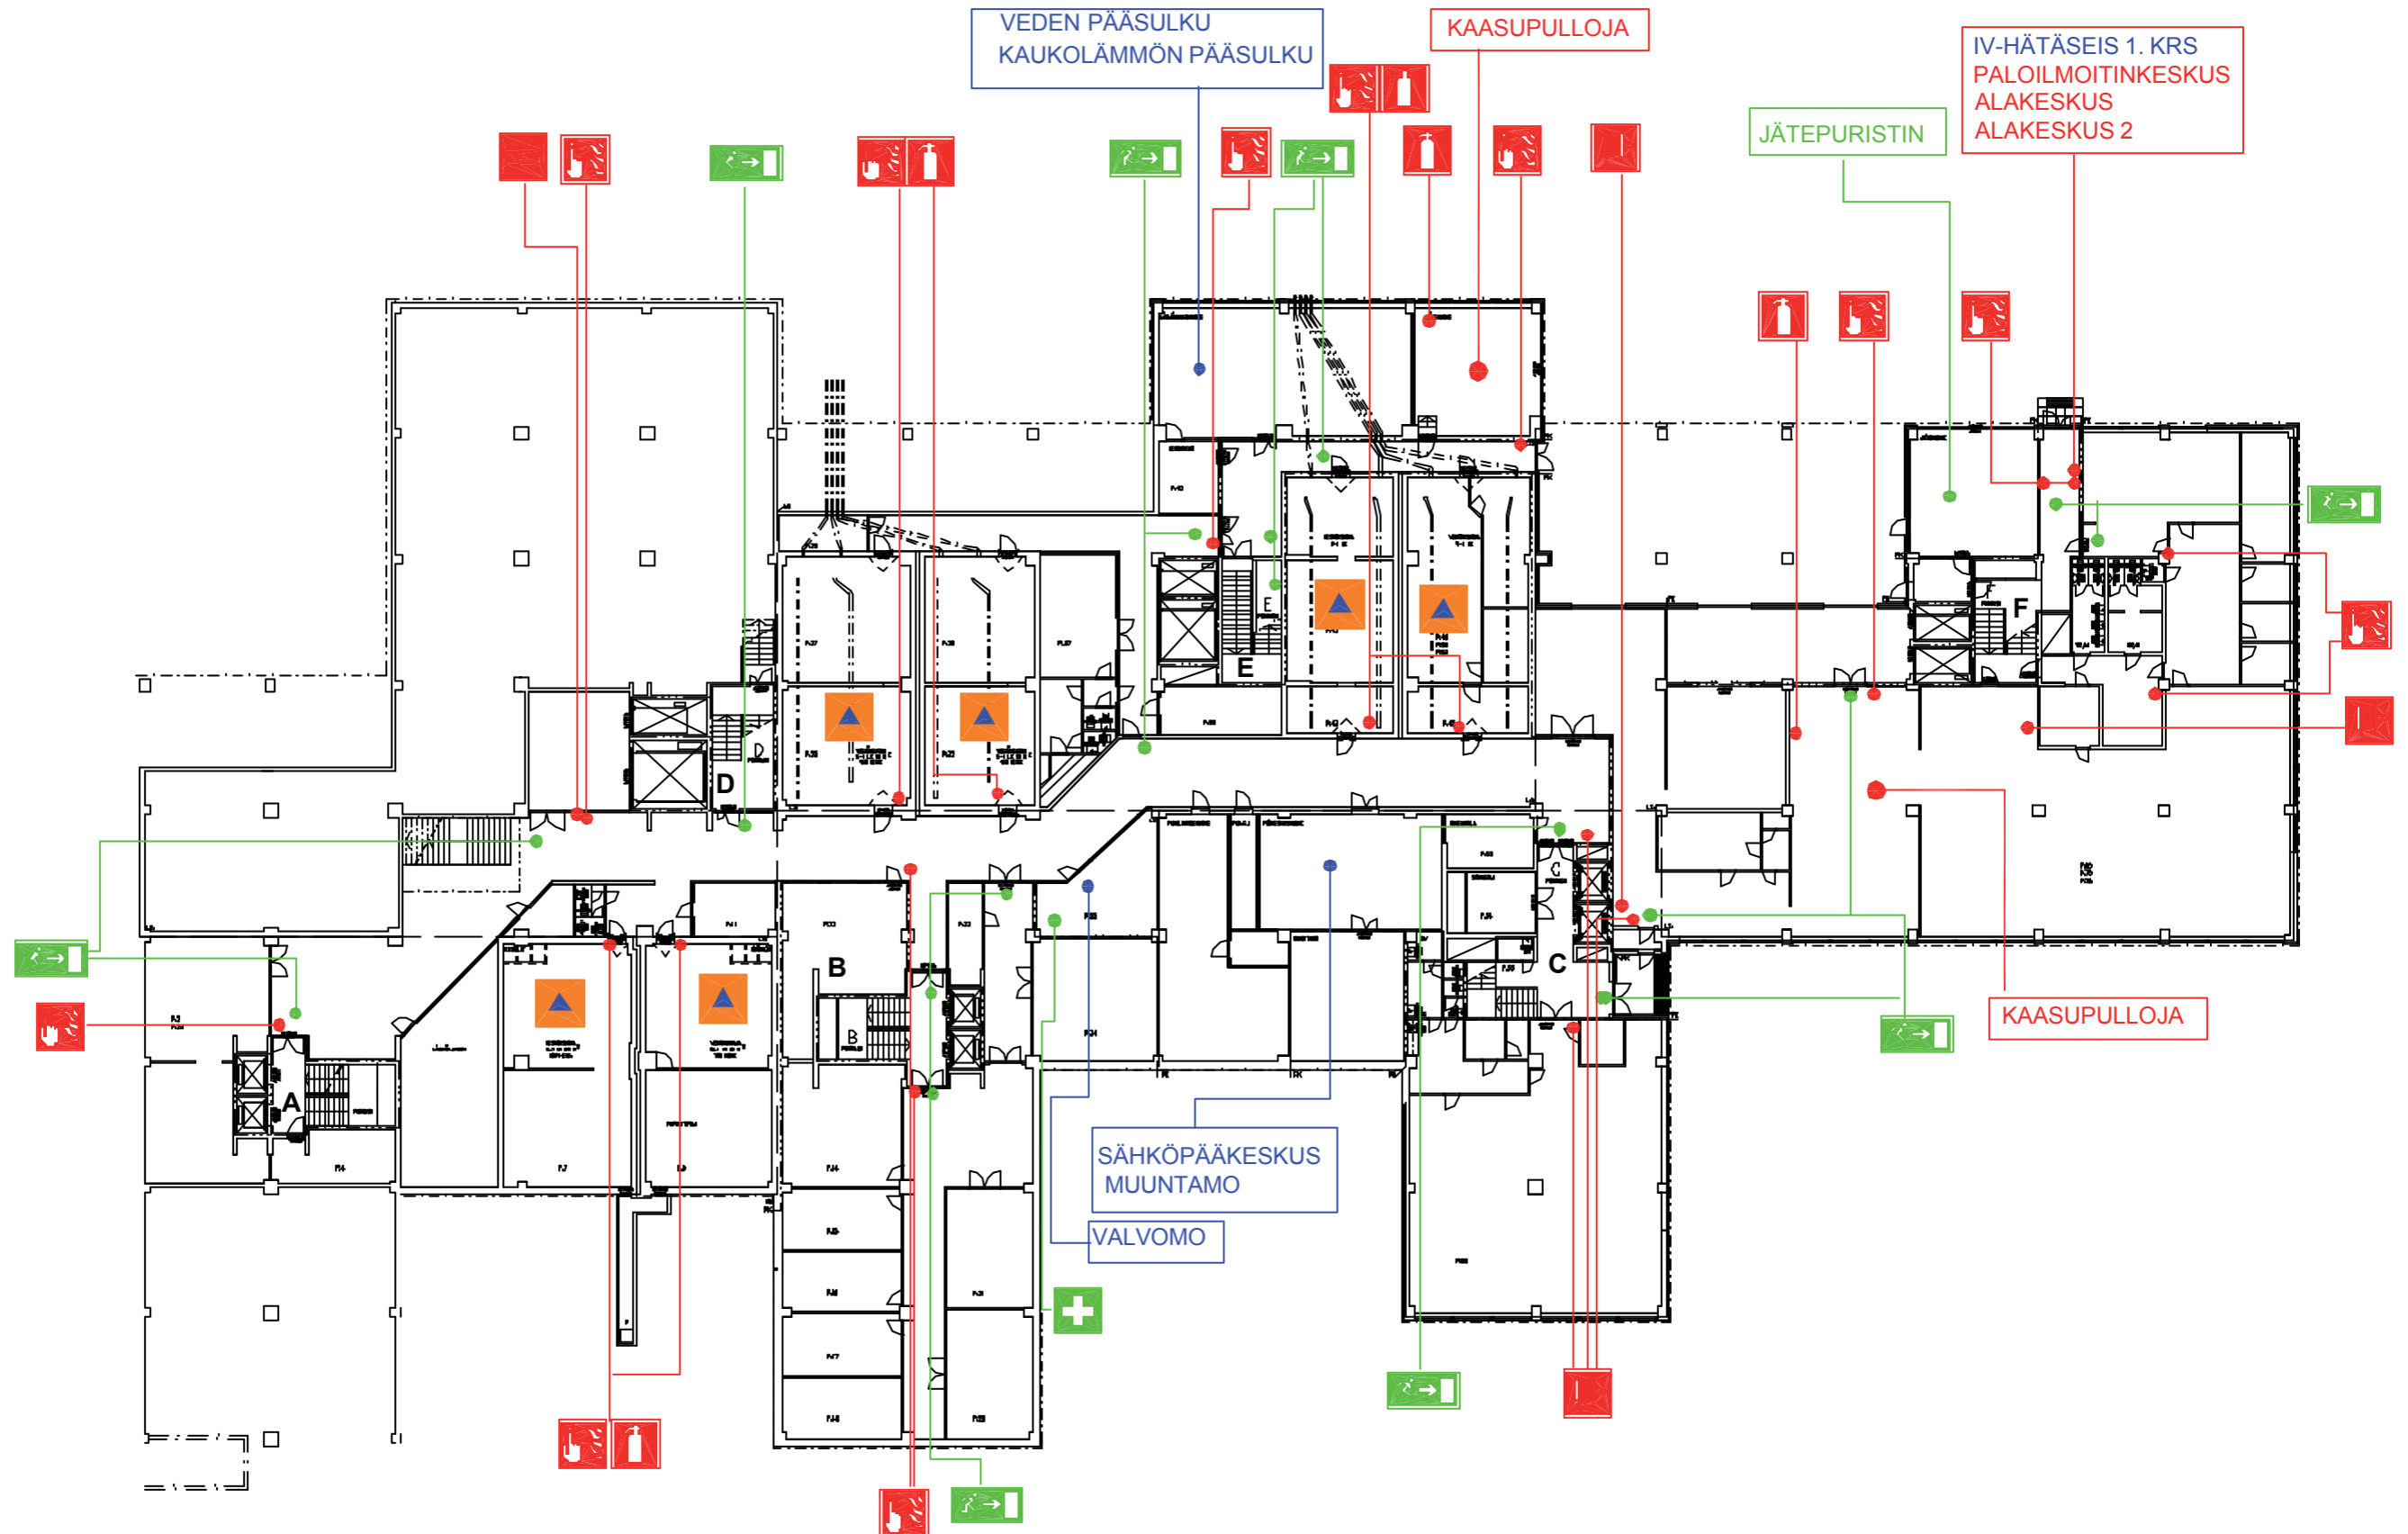

KIINTEISTÖOYZINS
Atomitie 5, 00370 HELSINKI
Asemapiirros

 PALOKUNNANHYÖKKÄYSTIE

MERKKIEN SELITYKSET

-  KÄSISAMMUTIN
-  PALOPOSTI
-  PALOPAINIKE
-  PALOHÄLYTIN
-  SAMMUTUSPEITE
-  ENSIAPUKAAPPI
-  POISTUMISTIE
-  POISTUMISSUUNTA
-  VÄESTÖNSUOJA

MERKKIEN SELITYKSET

-  KÄSISAMMUTIN
-  PALOPOSTI
-  PALOPAINIKE
-  PALOHÄLYTIN
-  SAMMUTUSPEITE
-  ENSIAPUKAAPPI
-  POISTUMISTIE
-  POISTUMISSUUNTA
-  VÄESTÖNSUOJA

MERKKIEN SELITYKSET

-  KÄSISAMMUTIN
-  PALOPOSTI
-  PALOPAINIKE
-  PALOHÄLYTIN
-  SAMMUTUSPEITE
-  ENSIAPUKAAPPI
-  POISTUMISTIE
-  POISTUMISSUUNTA
-  VÄESTÖNSUOJA